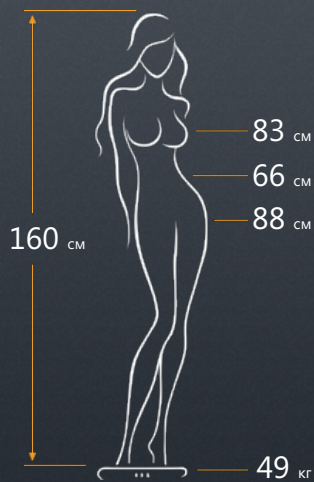

Полина Рябинцева

Данные

Город: Москва

Размер одежды: 38

Размер обуви: 37

Цвет глаз: каре-зелёный

Цвет волос: тёмный

Длина волос: ниже лопаток