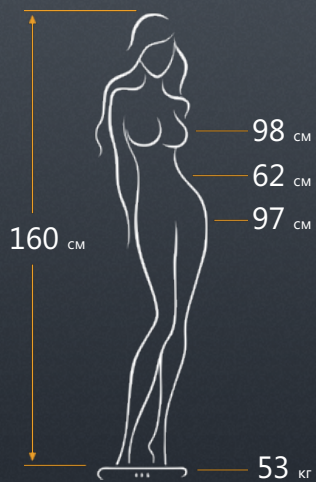

## Данные

Город: **Москва**

Размер одежды: **S**

Размер обуви: **36 - 36,5**

Цвет глаз: **серо-зеленый**

Цвет волос: **светло-русый**

Длина волос: **до плеч**