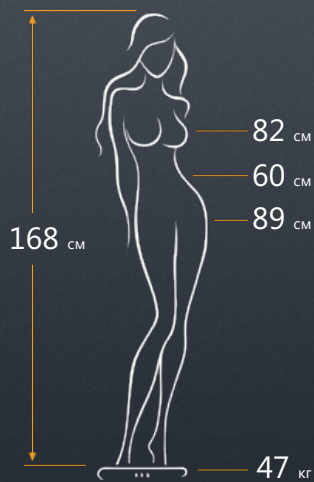

## Настя Польна

## Данные

Город: **Одесса**

Размер одежды: **42**

Размер обуви: **38**

Цвет глаз: **серо-голубой**

Цвет волос: **светло-русый**

Длина волос: **каре**