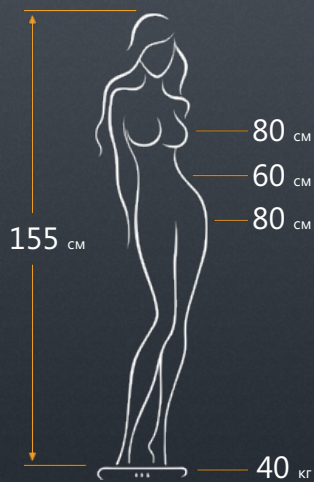

## Данные

Город: **Одесса, Киев**

Размер одежды: **38**

Размер обуви: **35**

Цвет глаз: **карий**

Цвет волос: **светлый**

Длина волос: **ниже плеч**