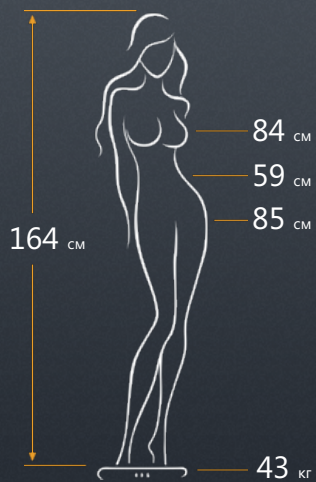

Надежда Хаустова

Данные

Город: Москва

Размер одежды: 40

Размер обуви: 36

Цвет глаз: серо-голубые

Цвет волос: русый

Длина волос: ниже плеч