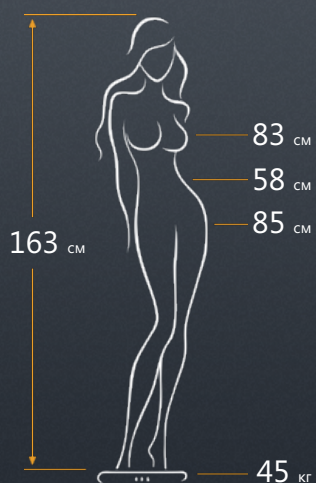

## Данные

Город: **Москва**

Размер одежды: **40**

Размер обуви: **35**

Цвет глаз: **голубой**

Цвет волос: **русый**

Длина волос: **ниже плеч**