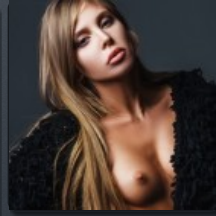

## Данные

Город: Москва

Размер одежды: 40

Размер обуви: 36

Цвет глаз: зелёный

Цвет волос: светло-русый

Длина волос: до талии