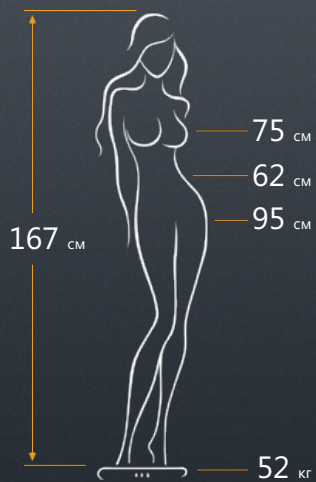

## Данные

Город: Москва

Размер одежды: 40

Размер обуви: 36

Цвет глаз: зелёный

Цвет волос: светло-русый

Длина волос: до талии