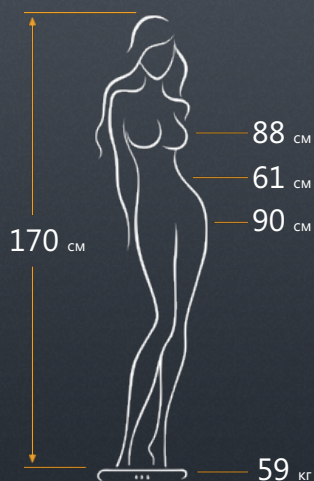

Элина Мюллер

Данные

Город: Москва

Размер одежды: 40-42

Размер обуви: 38,5

Цвет глаз: зелёный

Цвет волос: русый

Длина волос: до пояса