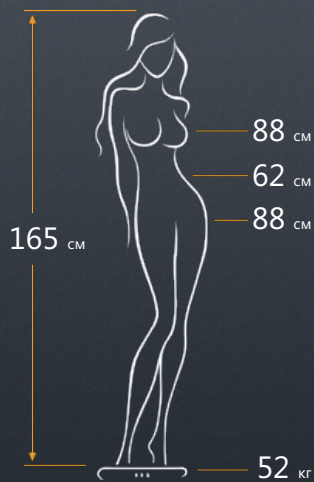

Екатерина Лавская

Данные

Город: **Москва**

Размер одежды: **42**

Размер обуви: **37**

Цвет глаз: **зелёный**

Цвет волос: **светло-русый**

Длина волос: **ниже плеч**