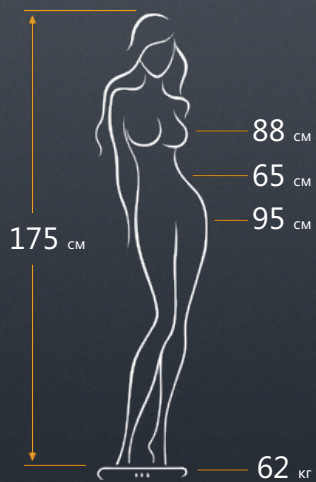

## Данные

Город: **Ростов на Дону**

Размер одежды: **42**

Размер обуви: **42**

Цвет глаз: **каре-зелёный**

Цвет волос: **тёмный каштан**

Длина волос: **ниже плеч**