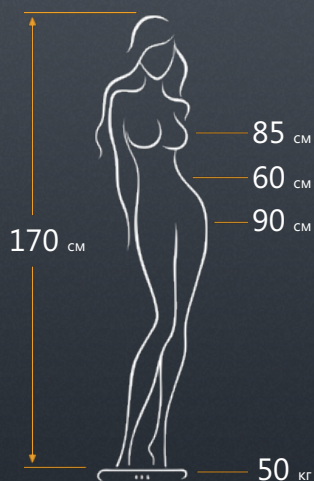

## Алина Базалевская

### Данные

Город: **Сочи**

Размер одежды: **40**

Размер обуви: **38**

Цвет глаз: **зелёный**

Цвет волос: **русый**

Длина волос: **до плеч**